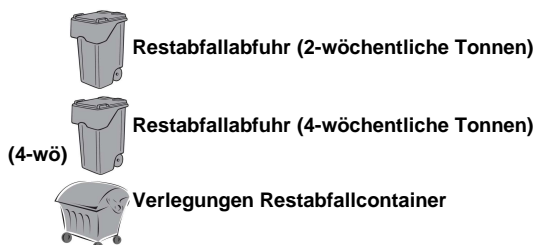

Juli		August		September	
Fr 26	1	Mo 31	1	Do 35	1
Sa 26	2	Di 31	2	Fr 35	2 (4-wö)
So 26	3	Mi 31	3	Sa 35	3 Kaarst Total
Mo 27	4	Do 31	4	So 35	4 Kaarst Total
Di 27	5	Fr 31	5 (4-wö) Schützenfest Holzbüttgen	Mo 36	5
Mi 27	6	Sa 31	6 Schützenfest Holzbüttgen	Di 36	6
Do 27	7	So 31	7 Schützenfest Holzbüttgen	Mi 36	7
Fr 27	8 (4-wö)	Mo 32	8 Schützenfest Holzbüttgen	Do 36	8
Sa 27	9	Di 32	9	Fr 36	9
So 27	10	Mi 32	10	Sa 36	10 Schützenfest Vorst
Mo 28	11	Do 32	11	So 36	11 Schützenfest Vorst
Di 28	12	Fr 32	12	Mo 37	12 Schützenfest Vorst
Mi 28	13	Sa 32	13	Di 37	13 Schützenfest Vorst
Do 28	14	So 32	14	Mi 37	14
Fr 28	15	Mo 33	15	Do 37	15
Sa 28	16	Di 33	16	Fr 37	16
So 28	17	Mi 33	17	Sa 37	17
Mo 29	18	Do 33	18	So 37	18
Di 29	19	Fr 33	19	Mo 38	19
Mi 29	20	Sa 33	20	Di 38	20
Do 29	21	So 33	21	Mi 38	21
Fr 29	22	Mo 34	22	Do 38	22
Sa 29	23	Di 34	23	Fr 38	23
So 29	24	Mi 34	24	Sa 38	24
Mo 30	25	Do 34	25	So 38	25
Di 30	26	Fr 34	26	Mo 39	26
Mi 30	27	Sa 34	27	Di 39	27
Do 30	28	So 34	28	Mi 39	28
Fr 30	29	Mo 35	29	Do 39	29
Sa 30	30	Di 35	30	Fr 39	30 (4-wö)
So 30	31	Mi 35	31		

Bezirke:

1 Kaarst

2 Büttgen, Driesch, Holzbüttgen, Vorst