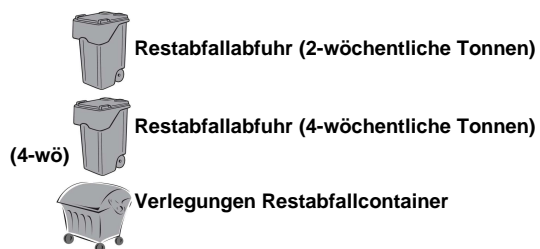

April		Mai		Juni	
Fr 13	1	So 17	1 Maifeiertag	Mi 22	1
Sa 13	2 3-Besen-Tag	Mo 18	2	Do 22	2
So 13	3	Di 18	3	Fr 22	3
Mo 14	4	Mi 18	4	Sa 22	4
Di 14	5	Do 18	5	So 22	5 Pfingstsonntag
Mi 14	6	Fr 18	6 Schützenfest Driesch	Mo 23	6 Pfingstmontag
Do 14	7	Sa 18	7 Schützenfest Driesch	Di 23	7
Fr 14	8	So 18	8 Schützenfest Driesch	Mi 23	8
Sa 14	9	Mo 19	9 Schützenfest Driesch	Do 23	9
So 14	10	Di 19	10	Fr 23	10
Mo 15	11	Mi 19	11	Sa 23	11 (4-wö) Schützenfest Kaarst
Di 15	12	Do 19	12	So 23	12 Schützenfest Kaarst
Mi 15	13	Fr 19	13 (4-wö) Schützenfest Kaarst	Mo 24	13 Schützenfest Kaarst
Do 15	14 (4-wö)	Sa 19	14 Schützenfest Kaarst	Di 24	14 Schützenfest Kaarst
Fr 15	15 Karfreitag	So 19	15	Mi 24	15
Sa 15	16	Mo 20	16	Do 24	16 Fronleichnam
So 15	17 Ostersonntag	Di 20	17	Fr 24	17
Mo 16	18 Ostermontag	Mi 20	18	Sa 24	18
Di 16	19	Do 20	19	So 24	19
Mi 16	20	Fr 20	20	Mo 25	20
Do 16	21	Sa 20	21	Di 25	21
Fr 16	22	So 20	22	Mi 25	22
Sa 16	23	Mo 21	23	Do 25	23
So 16	24	Di 21	24	Fr 25	24
Mo 17	25	Mi 21	25	Sa 25	25 Schützenfest Büttgen
Di 17	26	Do 21	26 Christi Himmelfahrt	So 25	26 Schützenfest Büttgen
Mi 17	27	Fr 21	27	Mo 26	27 Schützenfest Büttgen
Do 17	28	Sa 21	28	Di 26	28 Schützenfest Büttgen
Fr 17	29	So 21	29	Mi 26	29
Sa 17	30	Mo 22	30	Do 26	30
		Di 22	31		

Bezirke:

1 Kaarst
2 Büttgen, Driesch,
Holzbüttgen, Vorst