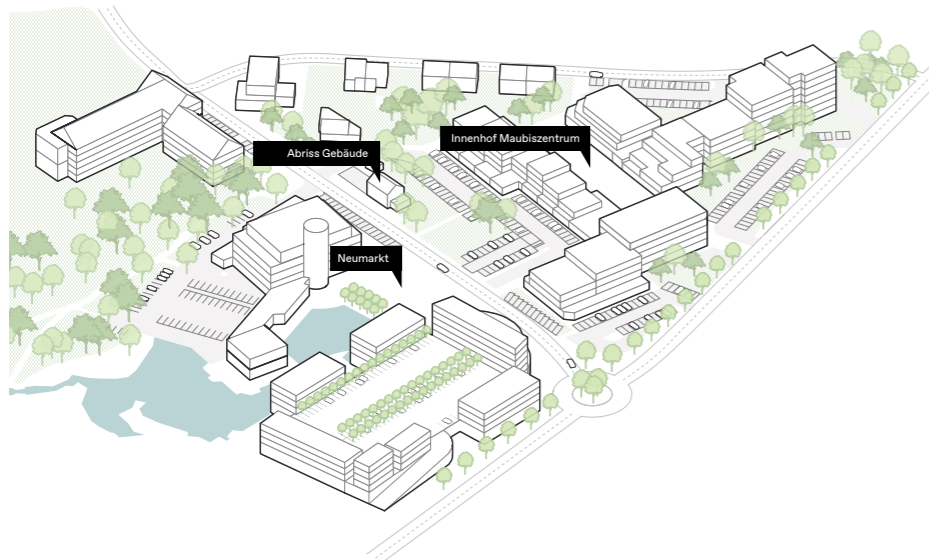

de zwarte hond
architecture
urbanism
strategy

urbanegestalt
PartGmbH

“Die Mischung macht’s”

Ideenwettbewerb Kaarst Mitte
Kaarst Zukunft Innenstadt

02/06/2021

Kaarster Mitte neu vernetzen! Programmatische Impulse setzen!

Beginnen wo möglich, weitere Schritte folgen.

Bestand

Phase 1
Alles auf öffentlichem Grund

Phase 2
Im Dialog mit den Privaten
Eigentümer:innen

Die Kleine Markthalle als Zentrum und Gelenk.

KAARST - ZUKUNFT INNENSTADT

IDEENWETTBEWERB

FORUM

Im Hunengraben

Am Dreieck

Neue Wegeverbindung

Maubischstraße

Freisenweg

Alte Heerstraße

Lange Hecke

GRÜNE ACHSE

GRÜNE ACHSE

Grünzug

GRÜNER PLATZ

BAUMPLATZ
MAUBISHOF

Kirschblütenalle

Shared Space