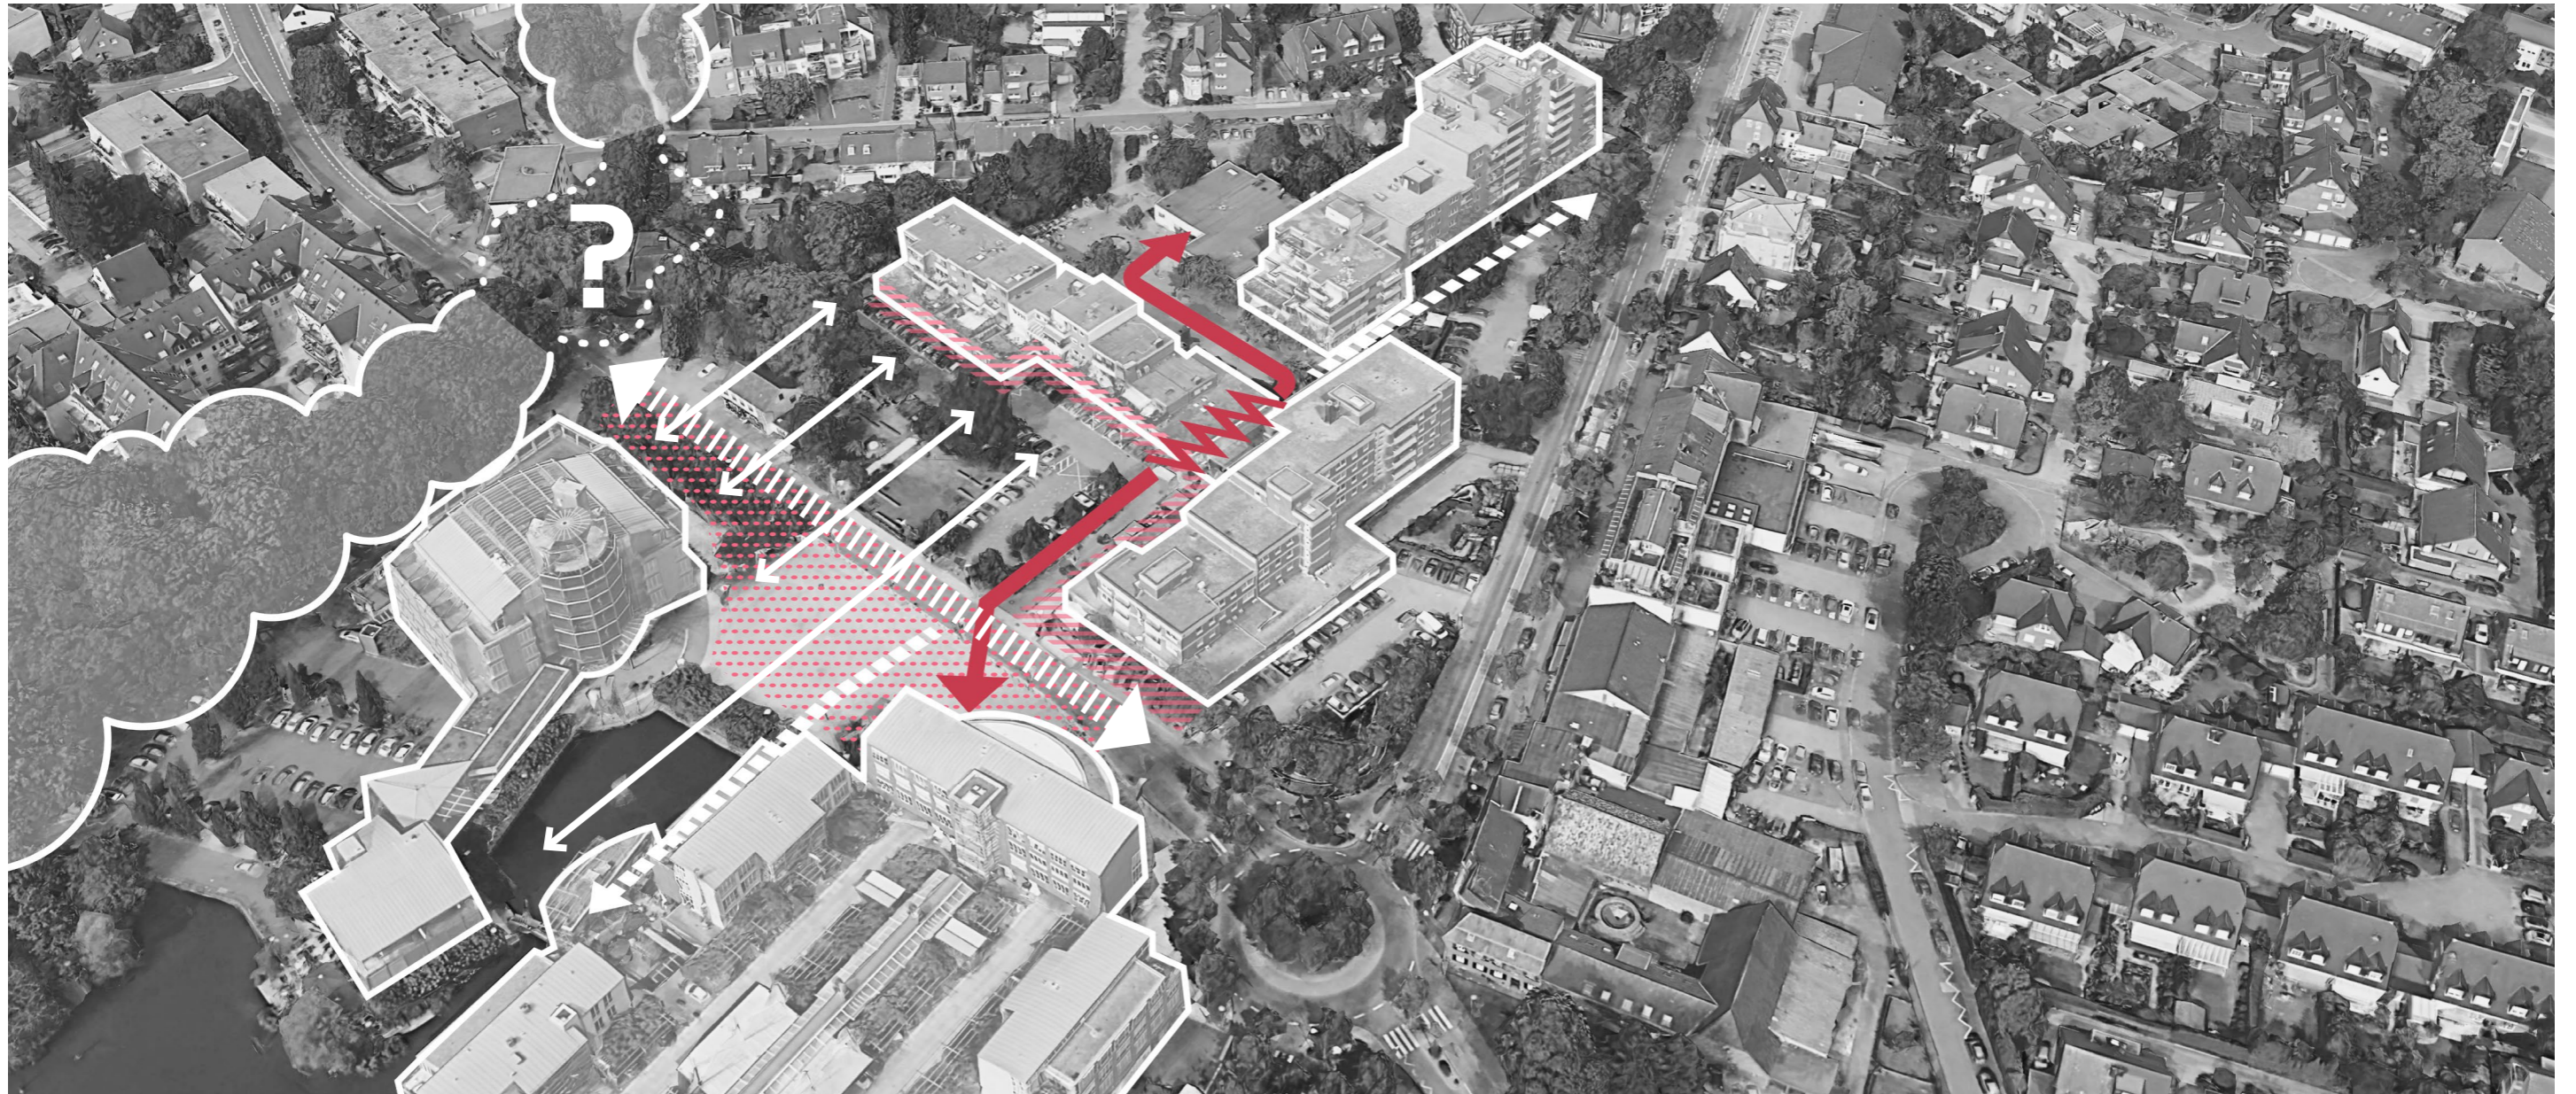

de zwarte hond
architecture
urbanism
strategy

urbanegestalt
PartGmbH

“Die Mischung macht’s”

Ideenwettbewerb Kaarst Mitte
Kaarst Zukunft Innenstadt

02/06/2021

Kaarster Mitte neu vernetzen! Programmatische Impulse setzen!

Beginnen wo möglich, weitere Schritte folgen.

Bestand

Phase 1
Alles auf öffentlichem Grund

Phase 2
Im Dialog mit den Privaten
Eigentümer:innen

Die Kleine Markthalle als Zentrum und Gelenk.

KAARST - ZUKUNFT INNENSTADT

IDEENWETTBEWERB

FORUM

Im Hunengraben

Am Dreieck

Neue Wegeverbindung

Maubischstraße

Freisenweg

Alte Heerstraße

Lange Hecke

GRÜNE ACHSE

GRÜNE ACHSE

Grünzug

GRÜNER PLATZ

BAUMPLATZ
MAUBISHOF

Kirschblütenalle

Shared Space