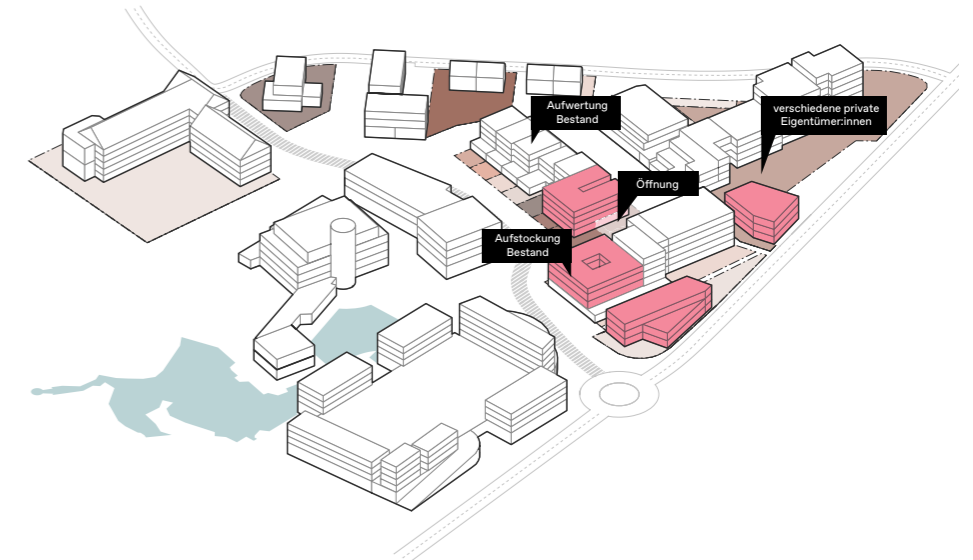

de zwarte hond
architecture
urbanism
strategy

urbanegestalt
PartGmbH

“Die Mischung macht’s”

Ideenwettbewerb Kaarst Mitte
Kaarst Zukunft Innenstadt

02/06/2021

Kaarster Mitte neu vernetzen! Programmatische Impulse setzen!

Beginnen wo möglich, weitere Schritte folgen.

Bestand

Phase 1
Alles auf öffentlichem Grund

Phase 2
Im Dialog mit den Privaten
Eigentümer:innen

Die Kleine Markthalle als Zentrum und Gelenk.

KAARST - ZUKUNFT INNENSTADT

IDEENWETTBEWERB

FORUM

Im Hunengraben

Am Dreieck

Neue Wegeverbindung

Maubischstraße

Freisenweg

Alte Heerstraße

Lange Hecke

GRÜNE ACHSE

GRÜNE ACHSE

Grünzug

GRÜNER PLATZ

BAUMPLATZ
MAUBISHOF

Kirschblütenalle

Shared Space