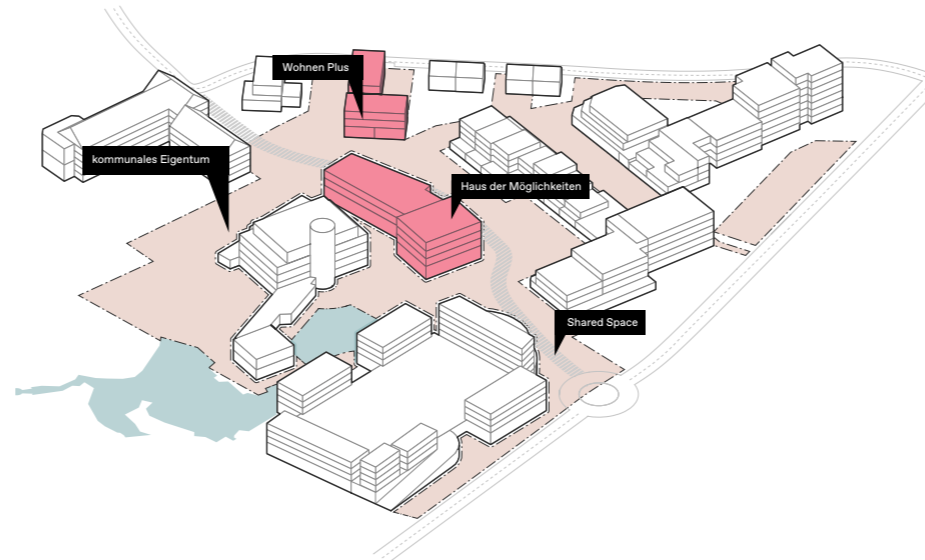

de zwarte hond
architecture
urbanism
strategy

urbanegestalt
PartGmbH

“Die Mischung macht’s”

Ideenwettbewerb Kaarst Mitte
Kaarst Zukunft Innenstadt

02/06/2021

Kaarster Mitte neu vernetzen! Programmatische Impulse setzen!

Beginnen wo möglich, weitere Schritte folgen.

Bestand

Phase 1
Alles auf öffentlichem Grund

Phase 2
Im Dialog mit den Privaten
Eigentümer:innen

Die Kleine Markthalle als Zentrum und Gelenk.

KAARST - ZUKUNFT INNENSTADT

IDEENWETTBEWERB

FORUM

Im Hunengraben

Am Dreieck

Neue Wegeverbindung

Maubischstraße

Freisenweg

Alte Heerstraße

Lange Hecke

GRÜNE ACHSE

GRÜNE ACHSE

Grünzug

GRÜNER PLATZ

BAUMPLATZ
MAUBISHOF

Kirschblütenalle

Shared Space